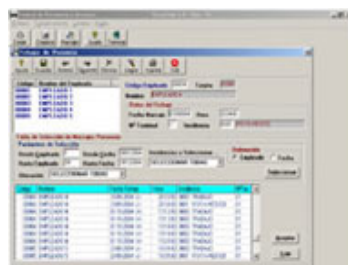

Especial Outono

Kit de Relógio de Ponto Biométrico

INCLUI
SOFTWARE + TERMINAL + INSTALAÇÃO
TUDO POR APENAS
€ 1.250,00 (*)

Características do Software

- ▶ Permite manter fichas dos empregados;
- ▶ Regista diferentes tipos de horários de trabalho;
- ▶ Elimina o controlo manual de presenças permitindo o controlo de totais de horas de trabalho e tempos de ausências por empregado;
- ▶ Permite tirar listagens variadas para controlo de assiduidade;
- ▶ Exportação de dados para Word, Excel, PDF, Texto y HTML.

Marcações de Presenças

Controlo de tempos de presença

Características do Terminal

- ▶ **Impressões biométricas por Funcionário:** 1 a 10 dedos
- ▶ **Capacidade de registos:** até 30.000
- ▶ **Mensagens de Voz:** Avisos de erro e comandos bem sucedidos
- ▶ **Comunicações:** TCP/IP, RS232 / RS485, Pen Drive /Flash Disk
- ▶ **Leitor:** Óptico
- ▶ **Ecrã:** 4 linhas e 20 colunas
- ▶ **Alimentação:** 5V
- ▶ **Tempo de registo:** <=2 segundos
- ▶ **Tempo de identificação:** < 1 segundo
- ▶ **Dimensões:** 180 mm x125mm x 55mm