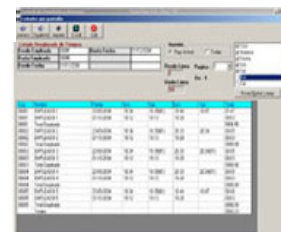

Especial Outono

Kit de Relógio de Ponto Biométrico

INCLUI
SOFTWARE + TERMINAL + INSTALAÇÃO
TUDO POR APENAS
€ 1.250,00 (*)

Características do Software

- ▶ Permite manter fichas dos empregados;
- ▶ Regista diferentes tipos de horários de trabalho;
- ▶ Elimina o controlo manual de presenças permitindo o controlo de totais de horas de trabalho e tempos de ausências por empregado;
- ▶ Permite tirar listagens variadas para controlo de assiduidade;
- ▶ Exportação de dados para Word, Excel, PDF, Texto y HTML.

Marcações de Presenças

Controlo de tempos de presença

Características do Terminal

- ▶ **Impressões biométricas por Funcionário:** 1 a 10 dedos
- ▶ **Capacidade de registos:** até 30.000
- ▶ **Mensagens de Voz:** Avisos de erro e comandos bem sucedidos
- ▶ **Comunicações:** TCP/IP, RS232 / RS485, Pen Drive /Flash Disk
- ▶ **Leitor:** Óptico
- ▶ **Ecrã:** 4 linhas e 20 colunas
- ▶ **Alimentação:** 5V
- ▶ **Tempo de registo:** <=2 segundos
- ▶ **Tempo de identificação:** < 1 segundo
- ▶ **Dimensões:** 180 mm x125mm x 55mm